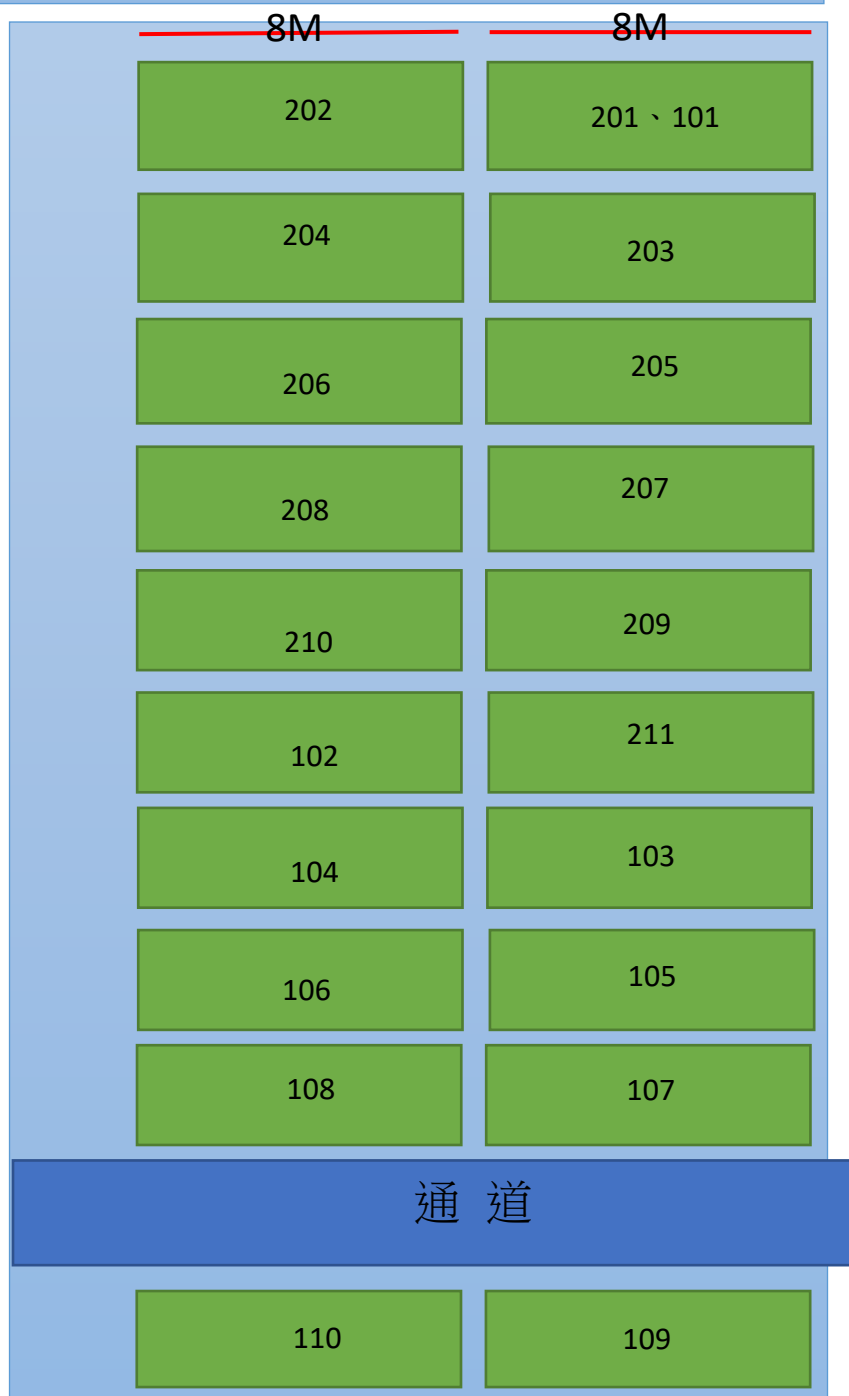

一二年級停車棚

棒球隊打擊場

說明：

1. 每班停車長度約 8M。
2. 車與車之間須緊靠排整齊。
3. 一二年級停車之車尾須對齊粗黃線。
4. 每位騎腳踏車同學到校自動靠齊貼緊，避免佔到隔壁班的停車位置。

家政教室

111

工地圍籬

三年級停車位置

學校內

- 310
- 309
- 308
- 307
- 306
- 305
- 304
- 303
- 302
- 301

↑
往
太
平

錫
壽
路

↓
往
市
區